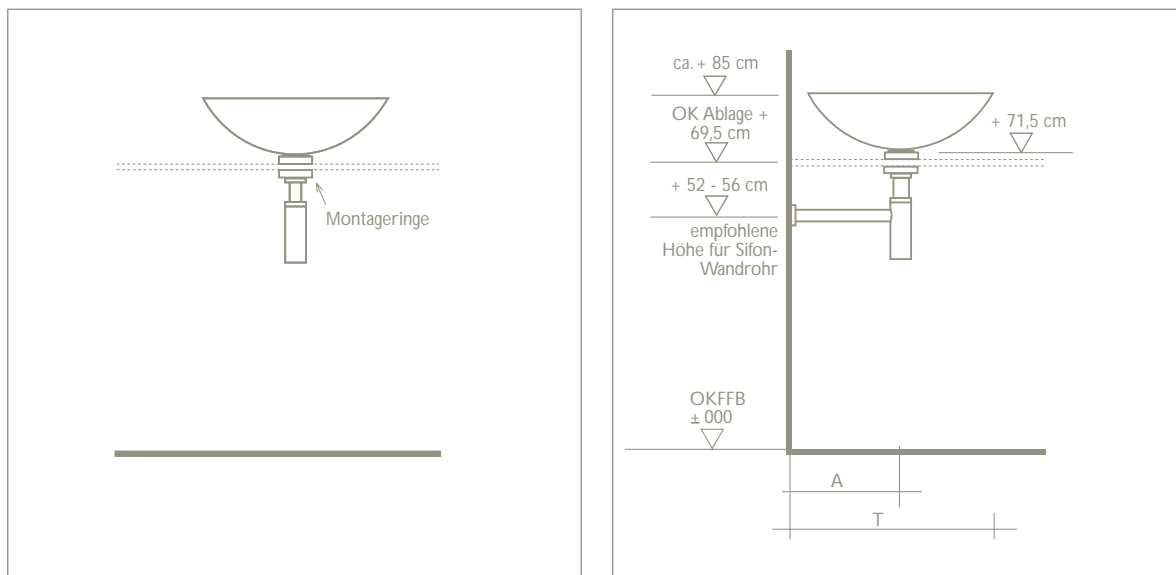

bluToo No 99

No 99

für Schalen Ø 44-45 cm und Ø 32-36 cm, für Wandarmatur. No 99 ermöglicht die Befestigung von Waschschaalen auf alle Plattenmaterialien in beliebiger Größe. No 99 wird verwendet, wenn der Sifonbereich sichtbar bleiben soll.

Bestellnummer

A / T / B

Glas, Metall, Holz

No 99

beliebig,

Schalendurchmesser

zuzüglich mind. 1 cm Abstand zu Wandflächen

Lieferumfang:
Montageringe,
Sifon, Ablaufventil

Waschschaalen werden
separat bestellt.

bluToo