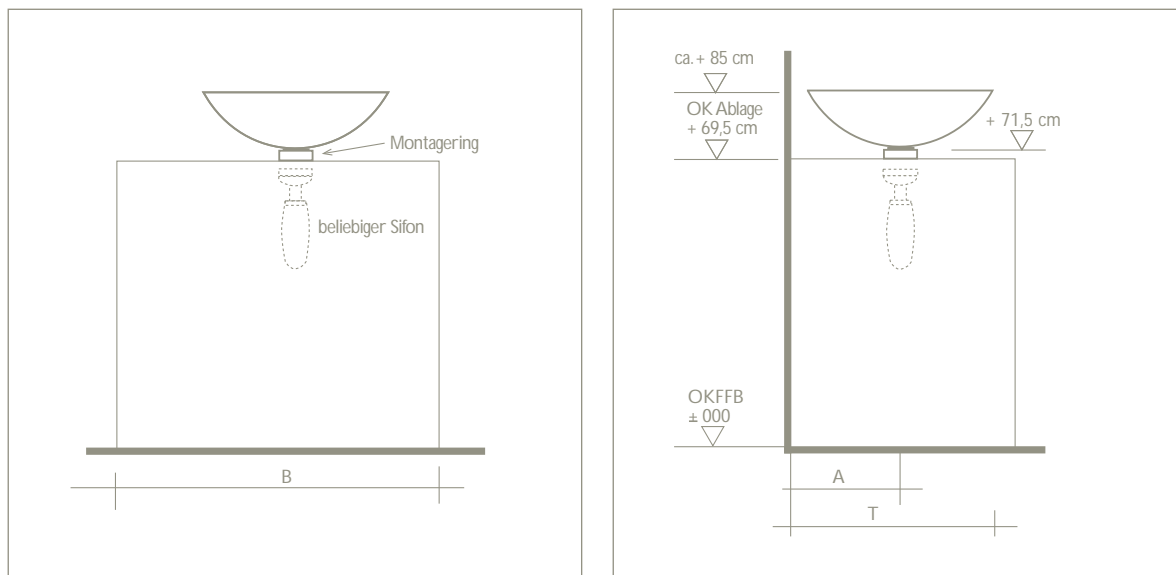

bluToo No 9

No 9

für Schalen Ø 44-45 cm und Ø 32-36 cm, für Wandarmatur oder seitlich angeordnete (verlängerte) Standarmatur, No 9 ermöglicht die Befestigung von Waschschaalen auf alle Plattenmaterialien in beliebiger Größe. No 9 wird verwendet, wenn der Sifonbereich nicht sichtbar bleiben soll.

Bestellnummer	A / T / B
No 9	Glas, Holz
	beliebig, Schalendurchmesser zuzüglich mind. 1 cm Abstand zu Wandflächen

Lieferumfang:
Montagering, Ablaufventil

Waschschaalen und Sifon
werden separat bestellt.