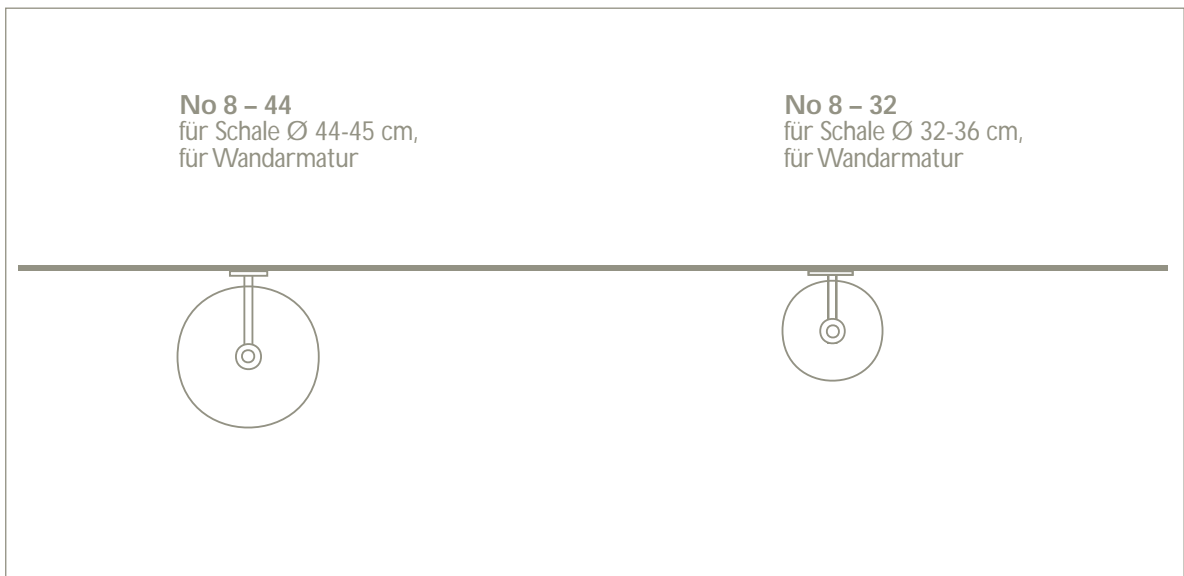

bluToo No 8

No 8 – 44
für Schale Ø 44-45 cm,
für Wandarmatur

No 8 – 32
für Schale Ø 32-36 cm,
für Wandarmatur

Bestellnummer	A	T		B	
		Glas	Holz	Glas	Holz
No 8 – 44	26 cm	48,5 cm	48,5 cm	45 cm	45 cm
No 8 – 32	19 cm	36 cm	37 cm	34 cm	36 cm

Ergibt sich aus A + halber Schalendurchmesser

Ergibt sich aus Schalendurchmesser

Lieferumfang: Gestell,
Sifon, Ablaufventil

Waschschalen werden
separat bestellt.