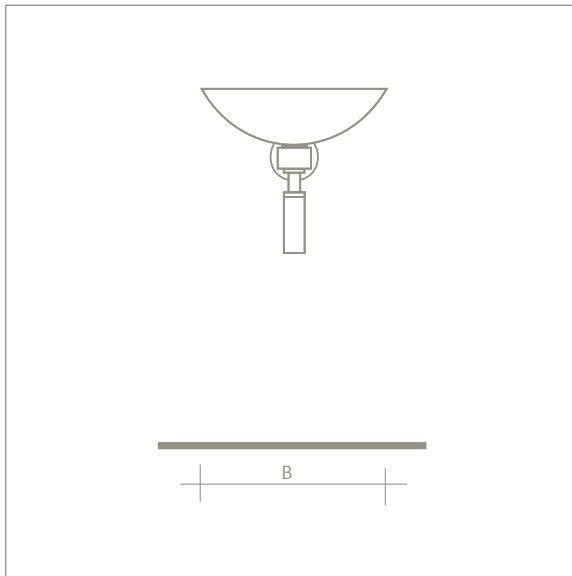

bluToo No 8

No 8 – 44
für Schale Ø 44-45 cm,
für Wandarmatur

No 8 – 32
für Schale Ø 32-36 cm,
für Wandarmatur

Bestellnummer	A	T		B	
		Glas	Holz	Glas	Holz
No 8 – 44	26 cm	48,5 cm	48,5 cm	45 cm	45 cm
No 8 – 32	19 cm	36 cm	37 cm	34 cm	36 cm

Ergibt sich aus A + halber Schalendurchmesser

Ergibt sich aus Schalendurchmesser

Lieferumfang: Gestell,
Sifon, Ablaufventil

Waschschalen werden
separat bestellt.