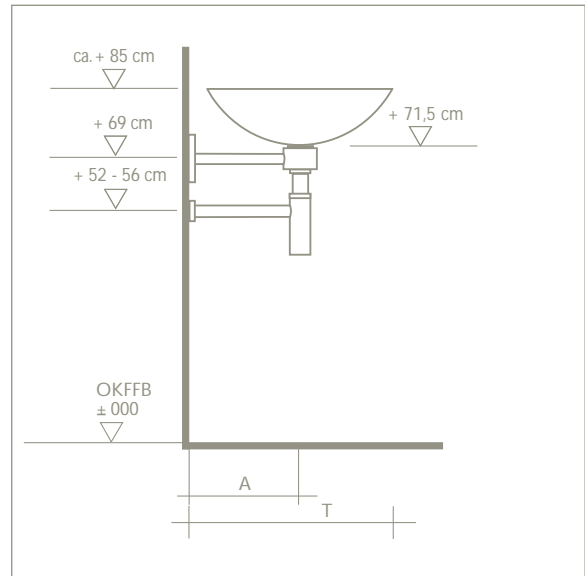

bluToo No 8

No 8 – 44
für Schale Ø 44-45 cm,
für Wandarmatur

No 8 – 32
für Schale Ø 32-36 cm,
für Wandarmatur

Bestellnummer	A	T		B	
		Glas	Holz	Glas	Holz
No 8 – 44	26 cm	48,5 cm	48,5 cm	45 cm	45 cm
No 8 – 32	19 cm	36 cm	37 cm	34 cm	36 cm

Ergibt sich aus A + halber Schalendurchmesser

Ergibt sich aus Schalendurchmesser

Lieferumfang: Gestell,
Sifon, Ablaufventil

Waschschalen werden
separat bestellt.