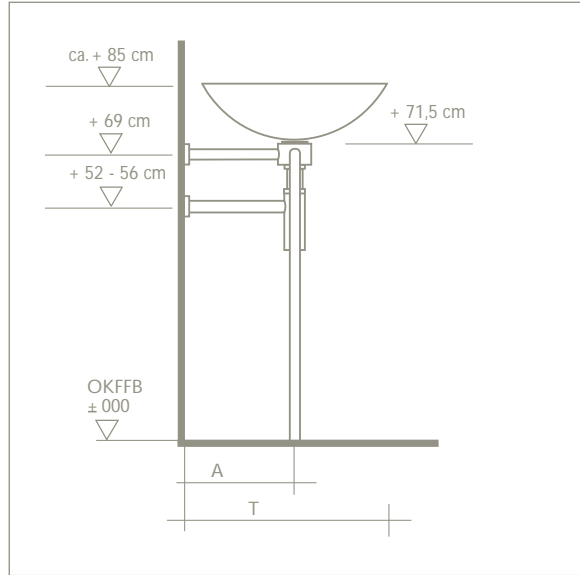

bluToo No 1

No 1 - 44
für Schale Ø 44-45 cm,
für Wandarmatur oder
seitlich angeordnete
Standarmatur

No 1 - 32
für Schale Ø 32-36 cm,
für Wandarmatur oder
seitlich angeordnete
Standarmatur

Bestellnummer	A	T		B	
		Glas	Holz	Glas	Holz
No 1 - 44	26 cm	48,5 cm	48,5 cm	45 cm	45 cm
No 1 - 32	19 cm	36 cm	37 cm	37 cm	37 cm

Ergibt sich aus
A + halber Schalendurchmesser

Ergibt sich aus Schalendurchmesser
+ Beinausladung

Lieferumfang: Gestell,
Sifon, Ablaufventil

Waschschalen werden
separat bestellt.