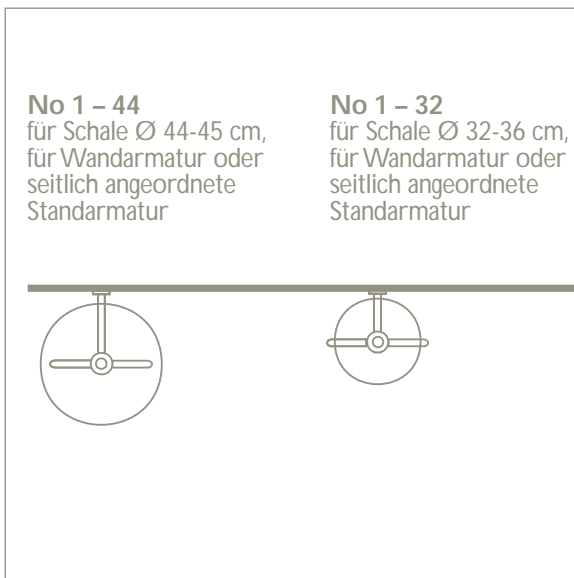

bluToo No 1

No 1 - 44
für Schale Ø 44-45 cm,
für Wandarmatur oder
seitlich angeordnete
Standarmatur

No 1 - 32
für Schale Ø 32-36 cm,
für Wandarmatur oder
seitlich angeordnete
Standarmatur

Bestellnummer	A	T		B	
		Glas	Holz	Glas	Holz
No 1 - 44	26 cm	48,5 cm	48,5 cm	45 cm	45 cm
No 1 - 32	19 cm	36 cm	37 cm	37 cm	37 cm

Ergibt sich aus
A + halber Schalendurchmesser

Ergibt sich aus Schalendurchmesser
+ Beinausladung

Lieferumfang: Gestell,
Sifon, Ablaufventil

Waschschalen werden
separat bestellt.