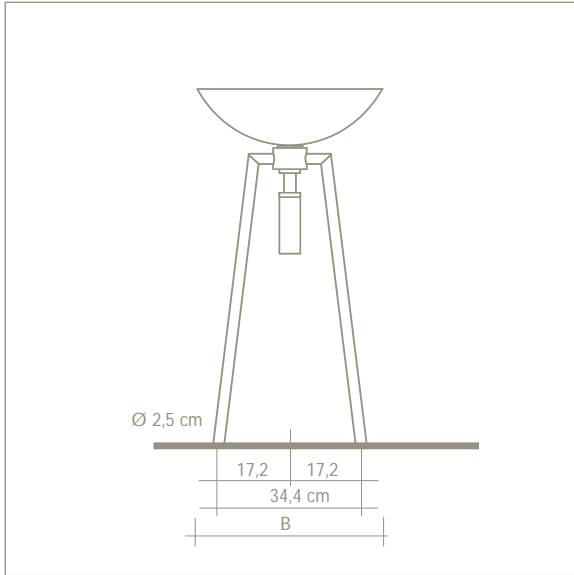

bluToo No 1

No 1 - 44
für Schale Ø 44-45 cm,
für Wandarmatur oder
seitlich angeordnete
Standarmatur

No 1 - 32
für Schale Ø 32-36 cm,
für Wandarmatur oder
seitlich angeordnete
Standarmatur

Bestellnummer	A	T		B	
		Glas	Holz	Glas	Holz
No 1 - 44	26 cm	48,5 cm	48,5 cm	45 cm	45 cm
No 1 - 32	19 cm	36 cm	37 cm	37 cm	37 cm

Ergibt sich aus
A + halber Schalendurchmesser

Ergibt sich aus Schalendurchmesser
+ Beinausladung

Lieferumfang: Gestell,
Sifon, Ablaufventil

Waschschalen werden
separat bestellt.