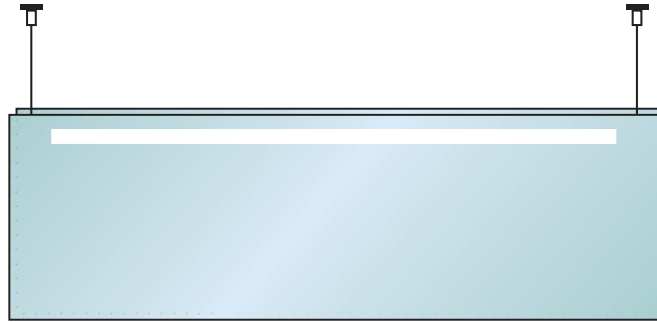

# Raumteiler/Hängeraumteiler nach Maß mit Leuchtstoff-Lampen T5 und T5<sub>Mplus</sub> Sonderformen

Neben allen rechteckigen und quadratischen Spiegeln sind viele Sonderformen möglich, wie die Beispiele auf dieser Seite zeigen.

Raumteiler mit vertikalen Lichtleisten

Hängeraumteiler mit horizontaler Lichtleiste

Raumteiler mit zusätzlicher horizontaler Lichtleiste

Segmentbogen--Raumteiler mit vertikalen Lichtleisten

# Raumteiler nach Maß mit Halogen-Beleuchtung Sonderformen

Neben allen rechteckigen und quadratischen Spiegeln sind viele Sonderformen möglich, wie die Beispiele auf dieser Seite zeigen.

Segmentbogen-Raumteiler mit vertikalen Lichtleisten

Raumteiler mit zusätzlicher horizontaler Lichtleiste  
(Nur bei bestimmten Größen möglich)

Raumteiler mit vertikalen Lichtleisten