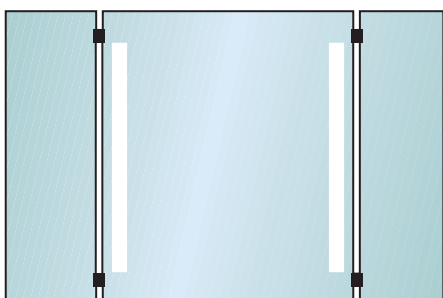

Doppelwaschtisch-Spiegel

Rundum-Lichtleiste

Spiegel mit zusätzlicher horizontaler Lichtleiste

Spiegel mit horizontaler Lichtleiste

Segmentbogen-Spiegel
mit zusätzlicher Lichtleiste

Klapp-Spiegel, Klappen doppelseitig verspiegelt, Scharniere in Chrom

Dachschrägen-Spiegel

Rundbogen-Spiegel
mit zusätzlicher Lichtleiste

Spiegel nach Maß mit Leuchtstoff-Lampen T5 und T5_{Mplus} Sonderformen

Neben allen rechteckigen und quadratischen Spiegeln sind viele Sonderformen möglich, wie die Beispiele auf dieser Seite zeigen. Mindesthöhen und Mindestbreiten siehe Planungshilfen Seite 48.

Spiegel mit horizontaler
Lichtleiste

Doppelwaschtisch-Spiegel

Segmentbogen-Spiegel

Spiegel mit vertikalen
Lichtleisten

Spiegel mit horizontaler Lichtleiste

Spiegel mit zusätzlicher horizontaler Lichtleiste

Klapp-Spiegel, Klappen doppelseitig
verspiegelt, Scharniere in Chrom

Dachschrägenspiegel

Dachschrägenspiegel
mit zusätzlicher Lichtleiste