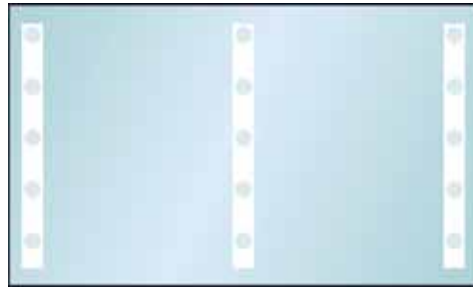

Spiegel nach Maß mit Halogen-Beleuchtung Sonderformen

Neben allen rechteckigen und quadratischen Spiegeln sind viele Sonderformen möglich, wie die Beispiele auf dieser Seite zeigen.

Spiegel mit vertikalen Lichtleisten

Doppelwaschtisch-Spiegel

Rundum-Lichtleiste

Spiegel mit zusätzlicher horizontaler Lichtleiste

Spiegel mit horizontaler Lichtleiste

Segmentbogen-Spiegel
mit zusätzlicher Lichtleiste

Klapp-Spiegel, Klappen doppelseitig verspiegelt, Scharniere in Chrom

Dachschrägen-Spiegel

Rundbogen-Spiegel
mit zusätzlicher Lichtleiste

Spiegel nach Maß mit Leuchtstoff-Lampen T5 und T5_{Mplus} Sonderformen

Neben allen rechteckigen und quadratischen Spiegeln sind viele Sonderformen möglich, wie die Beispiele auf dieser Seite zeigen. Mindesthöhen und Mindestbreiten siehe Planungshilfen Seite 48.

Spiegel mit horizontaler
Lichtleiste

Doppelwaschtisch-Spiegel

Segmentbogen-Spiegel

Spiegel mit vertikalen
Lichtleisten

Spiegel mit horizontaler Lichtleiste

Spiegel mit zusätzlicher horizontaler Lichtleiste