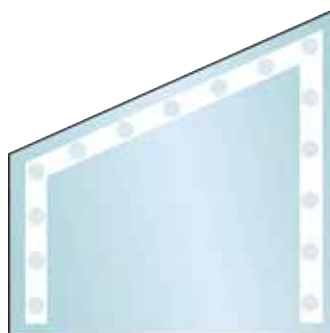

Spiegel nach Maß mit Halogen-Beleuchtung Sonderformen

Neben allen rechteckigen und quadratischen Spiegeln sind viele Sonderformen möglich, wie die Beispiele auf dieser Seite zeigen.

Spiegel mit vertikalen Lichtleisten

Doppelwaschtisch-Spiegel

Rundum-Lichtleiste

Spiegel mit zusätzlicher horizontaler Lichtleiste

Spiegel mit horizontaler Lichtleiste

Segmentbogen-Spiegel
mit zusätzlicher Lichtleiste

Klapp-Spiegel, Klappen doppelseitig verspiegelt, Scharniere in Chrom

Dachschrägen-Spiegel

Rundbogen-Spiegel
mit zusätzlicher Lichtleiste

Spiegel nach Maß mit Leuchtstoff-Lampen T5 und T5_{Mplus} Sonderformen

Neben allen rechteckigen und quadratischen Spiegeln sind viele Sonderformen möglich, wie die Beispiele auf dieser Seite zeigen. Mindesthöhen und Mindestbreiten siehe Planungshilfen Seite 48.

Spiegel mit horizontaler
Lichtleiste

Doppelwaschtisch-Spiegel

Segmentbogen-Spiegel

Spiegel mit vertikalen
Lichtleisten

Spiegel mit horizontaler Lichtleiste

Spiegel mit zusätzlicher horizontaler Lichtleiste