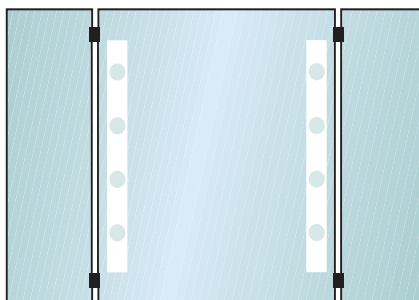

Spiegel nach Maß mit Halogen-Beleuchtung Sonderformen

Neben allen rechteckigen und quadratischen Spiegeln sind viele Sonderformen möglich, wie die Beispiele auf dieser Seite zeigen.

Spiegel mit vertikalen Lichtleisten

Doppelwaschtisch-Spiegel

Rundum-Lichtleiste

Spiegel mit zusätzlicher horizontaler Lichtleiste

Spiegel mit horizontaler Lichtleiste

Segmentbogen-Spiegel
mit zusätzlicher Lichtleiste

Klapp-Spiegel, Klappen doppelseitig verspiegelt, Scharniere in Chrom

Dachschrägen-Spiegel

Rundbogen-Spiegel
mit zusätzlicher Lichtleiste

Spiegel nach Maß mit Leuchtstoff-Lampen T5 und T5_{Mplus} Sonderformen

Neben allen rechteckigen und quadratischen Spiegeln sind viele Sonderformen möglich, wie die Beispiele auf dieser Seite zeigen. Mindesthöhen und Mindestbreiten siehe Planungshilfen Seite 48.

Spiegel mit horizontaler
Lichtleiste

Doppelwaschtisch-Spiegel

Segmentbogen-Spiegel

Spiegel mit vertikalen
Lichtleisten

Spiegel mit horizontaler Lichtleiste

Spiegel mit zusätzlicher horizontaler Lichtleiste