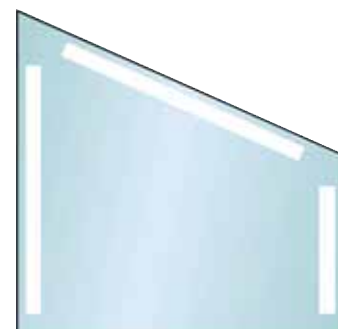

Doppelwaschtisch-Spiegel

Rundum-Lichtleiste

Spiegel mit zusätzlicher horizontaler Lichtleiste

Spiegel mit horizontaler Lichtleiste

Segmentbogen-Spiegel
mit zusätzlicher Lichtleiste

Klapp-Spiegel, Klappen doppelseitig verspiegelt, Scharniere in Chrom

Dachschrägen-Spiegel

Rundbogen-Spiegel
mit zusätzlicher Lichtleiste

Spiegel nach Maß mit Leuchtstoff-Lampen T5 und T5_{Mplus} Sonderformen

Neben allen rechteckigen und quadratischen Spiegeln sind viele Sonderformen möglich, wie die Beispiele auf dieser Seite zeigen. Mindesthöhen und Mindestbreiten siehe Planungshilfen Seite 48.

Spiegel mit horizontaler
Lichtleiste

Doppelwaschtisch-Spiegel

Segmentbogen-Spiegel

Spiegel mit vertikalen
Lichtleisten

Spiegel mit horizontaler Lichtleiste

Spiegel mit zusätzlicher horizontaler Lichtleiste

Klapp-Spiegel, Klappen doppelseitig
verspiegelt, Scharniere in Chrom

Dachschrägenspiegel

Dachschrägenspiegel
mit zusätzlicher Lichtleiste