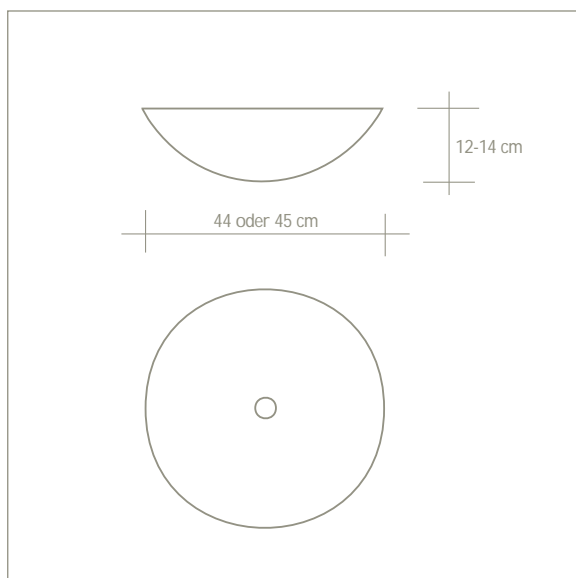

Waschschalen

Die Materialien

Druckfarben können vom Original abweichen. Jede Waschschale aus Holz ist in Farbe und Struktur einzigartig, die Abbildungen sind dahingehend nicht verbindlich.

Kobalt Blau Ø 45 und 34 cm

Klar, außen mattiert Ø 45 und 34 cm

Klar Ø 45 und 34 cm

Multiplex Birke Ø 45 und 36 cm

Glas

- Ø 45 cm klar
- Ø 45 cm kobalt blau
- Ø 45 cm klar, außen mattiert
- Ø 34 cm klar
- Ø 34 cm kobalt blau
- Ø 34 cm klar, außen mattiert

Holz

- Birke Multiplex, seidenmatt lackiert
- Ø 45 cm
- Ø 36 cm

Die Waschschalen haben keinen Überlauf.