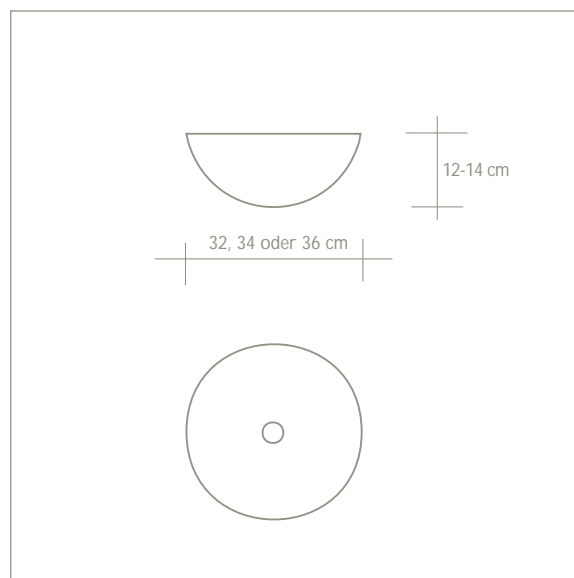

Waschschalen

Die Materialien

Druckfarben können vom Original abweichen. Jede Waschschale aus Holz ist in Farbe und Struktur einzigartig, die Abbildungen sind dahingehend nicht verbindlich.

Kobalt Blau Ø 45 und 34 cm

Klar, außen mattiert Ø 45 und 34 cm

Klar Ø 45 und 34 cm

Multiplex Birke Ø 45 und 36 cm

Glas

- Ø 45 cm klar
- Ø 45 cm kobalt blau
- Ø 45 cm klar, außen mattiert
- Ø 34 cm klar
- Ø 34 cm kobalt blau
- Ø 34 cm klar, außen mattiert

Holz

- Birke Multiplex, seidenmatt lackiert
- Ø 45 cm
- Ø 36 cm

Die Waschschalen haben keinen Überlauf.