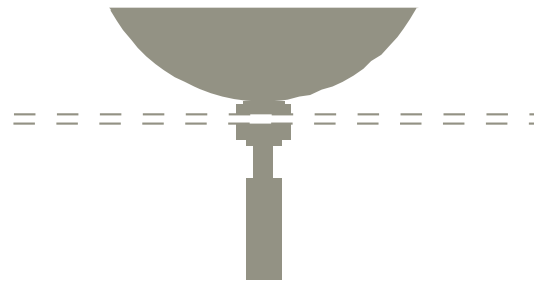

Waschtisch-System bluToo

Innovationspreis
Architektur und Technik

bluToo

Das Konzept

Der Designklassiker bluToo von Adelheid Decking, prämiert mit dem Innovationspreis Architektur und Technik, fügt sich durch seine Form und Funktion optimal in jedes Bad oder Gäste WC ein. bluToo ist als Wand-, Aufsatz oder Standsystem lieferbar.

bluToo
Design Adelheid Decking

Typenübersicht

No 1
Einzel-blutoo

No 8
Freihängender blutoo
Wandmontage

No 9
für den verdeckten
Einbau z. B. in Unter-
baumöbeln

No 99
Für den sichtbaren
Einbau in Platten, z. B.
aus Glas