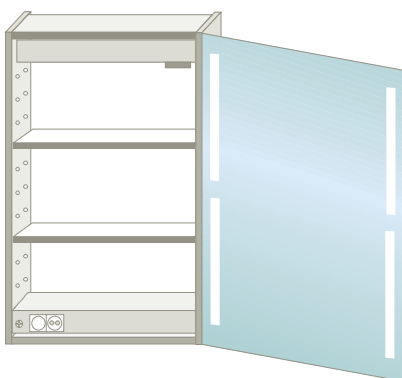

Spiegelschränke

Türbeleuchtung von außen und innen nutzbar. Türe bis 170° zu öffnen.

Mica Mini
ASC RM
Spiegelschrank
(Türe rechts anschlagend)
Korpus: silbergrau oder nussbaum
Integrierte Beleuchtung in
der Tür – beidseitig nutzbar –
Leuchstofflampen 2 x 14 Watt T5
Schalter und 2 Steckdosen
im Schrankinneren
2 höhenverstellbare Glasfachböden
Breite: 55,5 cm
Höhe: 80,0 cm
Tiefe: 16,5 cm

Mica Mini
ASC LM
Spiegelschrank
(Türe links anschlagend)
Korpus: silbergrau oder nussbaum
Integrierte Beleuchtung in
der Tür – beidseitig nutzbar –
Leuchstofflampen 2 x 14 Watt T5
Schalter und 2 Steckdosen
im Schrankinneren
2 höhenverstellbare Glasfachböden
Breite: 55,5 cm
Höhe: 80,0 cm
Tiefe: 16,5 cm

Spiegelschränke

Türbeleuchtung von außen und innen nutzbar. Tür bis 170° zu öffnen.

Mica
ASC R
Spiegelschrank
(Tür rechts anschlagend)
Korpus: silbergrau oder nussbaum
Integrierte Beleuchtung in
der Tür – beidseitig nutzbar –
Leuchstofflampen 2 x 21 Watt T5
Schalter und 2 Steckdosen
im Schrankinneren
3 höhenverstellbare Glasfachböden
Breite: 55,5 cm
Höhe: 99,0 cm
Tiefe: 16,5 cm

Mica
ASC L
Spiegelschrank
(Tür links anschlagend)
Korpus: silbergrau oder nussbaum
Integrierte Beleuchtung in
der Tür – beidseitig nutzbar –
Leuchstofflampen 2 x 21 Watt T5
Schalter und 2 Steckdosen
im Schrankinneren
3 höhenverstellbare Glasfachböden
Breite: 55,5 cm
Höhe: 99,0 cm
Tiefe: 16,5 cm