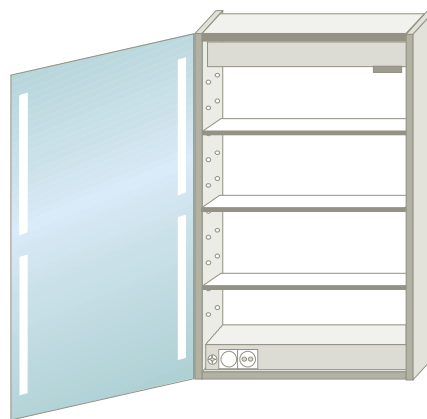

Spiegelschränke

Türbeleuchtung von außen und innen nutzbar. Türe bis 170° zu öffnen.

Mica Mini
ASC RM
Spiegelschrank
(Türe rechts anschlagend)
Korpus: silbergrau oder nussbaum
Integrierte Beleuchtung in
der Tür – beidseitig nutzbar –
Leuchstofflampen 2 x 14 Watt T5
Schalter und 2 Steckdosen
im Schrankinneren
2 höhenverstellbare Glasfachböden
Breite: 55,5 cm
Höhe: 80,0 cm
Tiefe: 16,5 cm

Mica Mini
ASC LM
Spiegelschrank
(Türe links anschlagend)
Korpus: silbergrau oder nussbaum
Integrierte Beleuchtung in
der Tür – beidseitig nutzbar –
Leuchstofflampen 2 x 14 Watt T5
Schalter und 2 Steckdosen
im Schrankinneren
2 höhenverstellbare Glasfachböden
Breite: 55,5 cm
Höhe: 80,0 cm
Tiefe: 16,5 cm

Spiegelschränke

Türbeleuchtung von außen und innen nutzbar. Tür bis 170° zu öffnen.

Mica
ASC R
Spiegelschrank
(Tür rechts anschlagend)
Korpus: silbergrau oder nussbaum
Integrierte Beleuchtung in
der Tür – beidseitig nutzbar –
Leuchstofflampen 2 x 21 Watt T5
Schalter und 2 Steckdosen
im Schrankinneren
3 höhenverstellbare Glasfachböden
Breite: 55,5 cm
Höhe: 99,0 cm
Tiefe: 16,5 cm

Mica
ASC L
Spiegelschrank
(Tür links anschlagend)
Korpus: silbergrau oder nussbaum
Integrierte Beleuchtung in
der Tür – beidseitig nutzbar –
Leuchstofflampen 2 x 21 Watt T5
Schalter und 2 Steckdosen
im Schrankinneren
3 höhenverstellbare Glasfachböden
Breite: 55,5 cm
Höhe: 99,0 cm
Tiefe: 16,5 cm