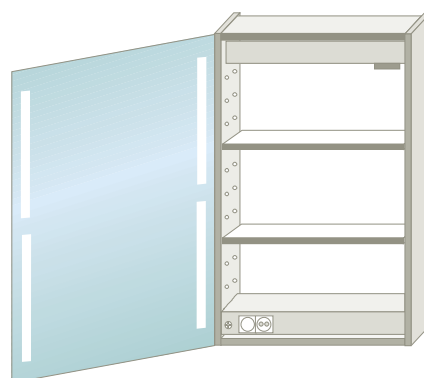

Spiegelschränke

Türbeleuchtung von außen und innen nutzbar. Türe bis 170° zu öffnen.

Mica Mini
ASC RM
Spiegelschrank
(Türe rechts anschlagend)
Korpus: silbergrau oder nussbaum
Integrierte Beleuchtung in
der Tür – beidseitig nutzbar –
Leuchstofflampen 2 x 14 Watt T5
Schalter und 2 Steckdosen
im Schrankinneren
2 höhenverstellbare Glasfachböden
Breite: 55,5 cm
Höhe: 80,0 cm
Tiefe: 16,5 cm

Mica Mini
ASC LM
Spiegelschrank
(Türe links anschlagend)
Korpus: silbergrau oder nussbaum
Integrierte Beleuchtung in
der Tür – beidseitig nutzbar –
Leuchstofflampen 2 x 14 Watt T5
Schalter und 2 Steckdosen
im Schrankinneren
2 höhenverstellbare Glasfachböden
Breite: 55,5 cm
Höhe: 80,0 cm
Tiefe: 16,5 cm

Spiegelschränke

Türbeleuchtung von außen und innen nutzbar. Tür bis 170° zu öffnen.

Mica
ASC R
Spiegelschrank
(Tür rechts anschlagend)
Korpus: silbergrau oder nussbaum
Integrierte Beleuchtung in
der Tür – beidseitig nutzbar –
Leuchstofflampen 2 x 21 Watt T5
Schalter und 2 Steckdosen
im Schrankinneren
3 höhenverstellbare Glasfachböden
Breite: 55,5 cm
Höhe: 99,0 cm
Tiefe: 16,5 cm

Mica
ASC L
Spiegelschrank
(Tür links anschlagend)
Korpus: silbergrau oder nussbaum
Integrierte Beleuchtung in
der Tür – beidseitig nutzbar –
Leuchstofflampen 2 x 21 Watt T5
Schalter und 2 Steckdosen
im Schrankinneren
3 höhenverstellbare Glasfachböden
Breite: 55,5 cm
Höhe: 99,0 cm
Tiefe: 16,5 cm