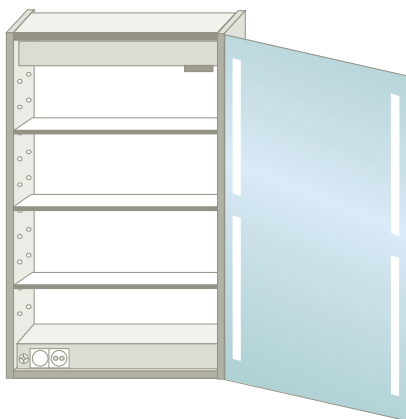

Spiegelschränke

Türbeleuchtung von außen und innen nutzbar. Türe bis 170° zu öffnen.

Mica Mini
ASC RM
Spiegelschrank
(Türe rechts anschlagend)
Korpus: silbergrau oder nussbaum
Integrierte Beleuchtung in
der Tür – beidseitig nutzbar –
Leuchstofflampen 2 x 14 Watt T5
Schalter und 2 Steckdosen
im Schrankinneren
2 höhenverstellbare Glasfachböden
Breite: 55,5 cm
Höhe: 80,0 cm
Tiefe: 16,5 cm

Mica Mini
ASC LM
Spiegelschrank
(Türe links anschlagend)
Korpus: silbergrau oder nussbaum
Integrierte Beleuchtung in
der Tür – beidseitig nutzbar –
Leuchstofflampen 2 x 14 Watt T5
Schalter und 2 Steckdosen
im Schrankinneren
2 höhenverstellbare Glasfachböden
Breite: 55,5 cm
Höhe: 80,0 cm
Tiefe: 16,5 cm

Spiegelschränke

Türbeleuchtung von außen und innen nutzbar. Tür bis 170° zu öffnen.

Mica
ASC R
Spiegelschrank
(Tür rechts anschlagend)
Korpus: silbergrau oder nussbaum
Integrierte Beleuchtung in
der Tür – beidseitig nutzbar –
Leuchstofflampen 2 x 21 Watt T5
Schalter und 2 Steckdosen
im Schrankinneren
3 höhenverstellbare Glasfachböden
Breite: 55,5 cm
Höhe: 99,0 cm
Tiefe: 16,5 cm

Mica
ASC L
Spiegelschrank
(Tür links anschlagend)
Korpus: silbergrau oder nussbaum
Integrierte Beleuchtung in
der Tür – beidseitig nutzbar –
Leuchstofflampen 2 x 21 Watt T5
Schalter und 2 Steckdosen
im Schrankinneren
3 höhenverstellbare Glasfachböden
Breite: 55,5 cm
Höhe: 99,0 cm
Tiefe: 16,5 cm