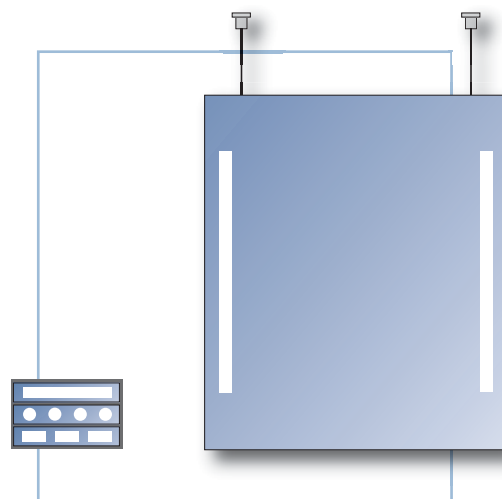

Standard-Spiegel mit **Leuchtstoff-Lampen T5**

Satinierte Lichtbänder hinterleuchtet mit Leuchtstofflampen in 3 Leistungsgrößen. 14 Watt (Lichtband 50 cm), 21 Watt (Lichtband 80 cm) und 28 Watt (Lichtband 110 cm) mit elektronischen Vorschaltgeräten. Lichtfarbe 830 (warmton). Transparente Kunststoffabdeckung an allen Leuchten. Bei horizontaler Beleuchtung mit seitlicher Abdeckung aus eloxiertem Aluminium.

Standard-Hängeraumteiler mit **Leuchtstoff-Lampen T5**

Art. Code*	B x H in cm	Lampenanzahl	Preise o. MwSt.	Preise mit MwSt.
AHRT 608014 – ..	60 x 80	2 x 14Watt	1081,50	1286,99

2 x 4 mm Spiegel, 35 mm Gesamtstärke,
seitliche Leuchtenabdeckung aus eloxiertem Aluminium

Art. Code*	B x H in cm	Lampenanzahl	Preise o. MwSt.	Preise mit MwSt.
AHRT 1304528 – ..	130 x 45	1 x 28Watt	1287,70	1532,36

2 x 4 mm Spiegel, 35 mm Gesamtstärke,
seitliche Leuchtenabdeckung aus eloxiertem Aluminium