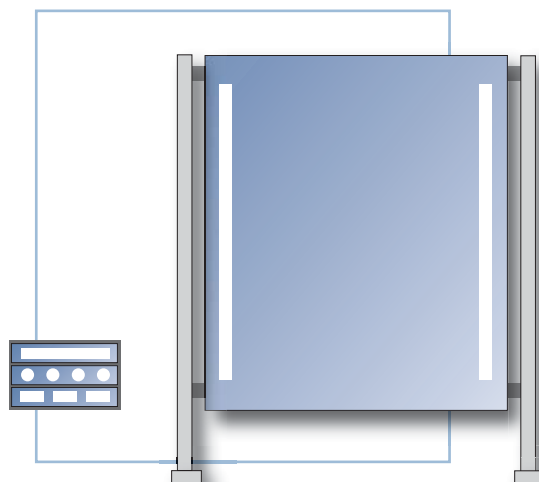

* Bitte beachten: Sie haben die Wahl zwischen **3 Lichtaustritts-Formen**.
Zu allen Artikel-Codes muss dann die jeweilige Zusatzkennung angefügt werden, zum Beispiel: AT5DE 806014 – **01**