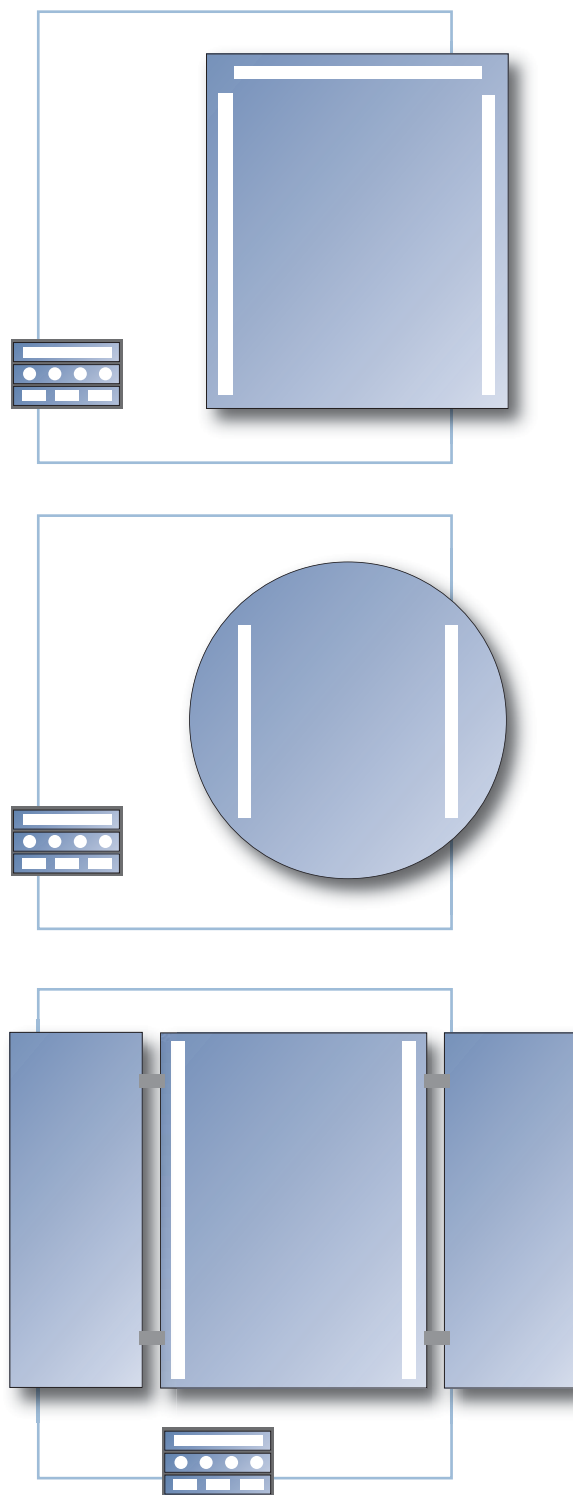

Standard-Spiegel mit Leuchtstoff-Lampen T5

Satinierte Lichtbänder hinterleuchtet mit Leuchtstofflampen in 3 Leistungsgrößen.
14Watt (Lichtband 50 cm), 21 Watt (Lichtband 80 cm) und 28Watt (Lichtband 110 cm) mit elektronischen Vorschaltgeräten. Lichtfarbe 830 (warmton). Transparente Kunststoffabdeckung an allen Leuchten. Bei horizontaler Beleuchtung mit seitlicher Abdeckung aus eloxiertem Aluminium.

Art. Code*	B x H in cm	Lampenzahl	Preise o. MwSt.	Preise mit MwSt.
AT53U 808014 – ..	80 x 80	3 x 14Watt	559,00	665,21
AT53U 100701421 – ..	100 x 70	2 x 14 und 1 x 21 Watt	679,90	809,08

Art. Code*	B x H in cm	Lampenzahl	Preise o. MwSt.	Preise mit MwSt.
AT5R 757514 – ..	Kreisrund 75	2 x 14Watt	557,80	663,78

Art. Code*	B x H in cm	Lampenzahl	Preise o. MwSt.	Preise mit MwSt.
AT5KLS 1008014 – ..	100 x 80 Spiegelbreite 60 Klappenbreiten 19	2 x 14Watt	738,10	878,34
AT5KLS 10010021 – ..	100 x 100 Spiegelbreite 60 Klappenbreiten 19	2 x 21 Watt	790,40	940,58

* Bitte beachten: Sie haben die Wahl zwischen **3 Lichtaustritts-Formen**.
Zu allen Artikel-Codes muss dann die jeweilige Zusatzkennung angefügt werden, zum Beispiel: A3UT5 808014 – **01**