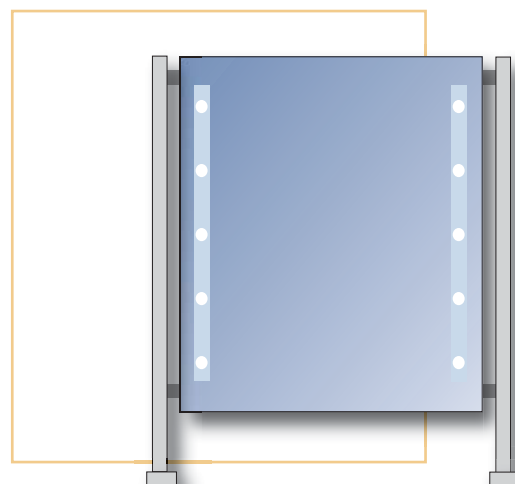

Zubehör für Standard-Spiegel mit HALOGEN-BELEUCHTUNG

		o. MwSt	inkl. MwSt
AVSM	Verdeckter Schalter, unten, fertig montiert	32,30	38,44
ASS	Sichtbarer Schalter (Berker), hochglanzverchromt, fertig montiert	89,10	106,03
ASSD	Sichtbare Steckdose (Berker), hochglanzverchromt, fertig montiert	94,50	112,46
ASSSK	Sichtbare Schalter-Steckdosenkombination (Berker), hochglanzverchromt, fertig montiert	183,50	218,37
ABS	Blendschutzprofil aus eloxiertem Aluminiumprofil (Bitte Spiegelhöhe angeben) pro Stück	28,10	33,44

Zubehör für Standard-Raumteiler mit HALOGEN-BELEUCHTUNG

ARTVS-M	Verdeckter Schalter, unten, mittig montiert	53,60	63,78