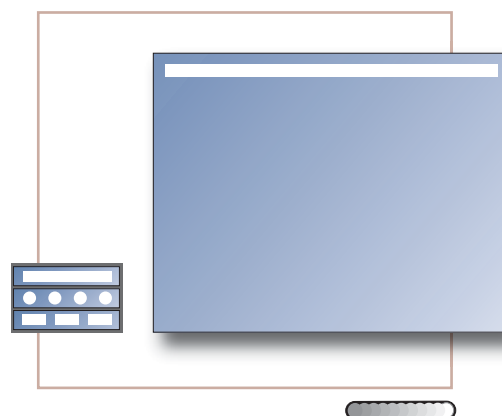

*Bitte beachten: Sie haben die Wahl zwischen **3 Lichtaustritts-Formen**.

Zu allen Artikel-Codes muss dann die jeweilige Zusatzkennung angefügt werden, zum Beispiel: AT5 608024D – **01**

Zubehör für Standard-Spiegel mit LEUCHTSTOFFLAMPEN T5Mplus

		o. MwSt	inkl. MwSt
AVSM	Verdeckter Schalter, unten, fertig montiert	32,30	38,44
ASS	Sichtbarer Schalter (Berker), hochglanzverchromt, fertig montiert	89,10	106,03
ASSD	Sichtbare Steckdose (Berker), hochglanzverchromt, fertig montiert	94,50	112,46
ASSSK	Sichtbare Schalter-Steckdosenkombination (Berker), hochglanzverchromt, fertig montiert	183,50	218,37
ABS	Blendschutzprofil aus eloxiertem Aluminiumprofil (Bitte Spiegelhöhe angeben) pro Stück	28,10	33,44