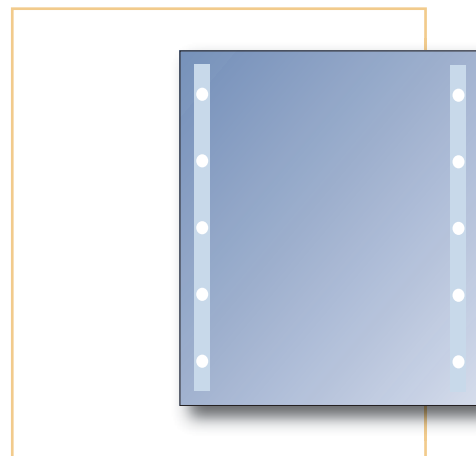

Standard-Spiegel mit **Halogen-Beleuchtung**

Durchgehend satinierte Lichtbänder. Hinterleuchtet mit Halogenstiftsockellampen 12 Volt/10 Watt. Bei vertikaler Beleuchtung mit transparenter Kunststoffabdeckung seitlich, bei horizontaler Beleuchtung mit seitlicher Abdeckung aus eloxiertem Aluminium.

Art. Code	B x H in cm	Lampenanzahl	Preise o. MwSt.	Preise mit MwSt.
A 456008	45 x 60	2 x 4	369,60	439,82
A 408010	40 x 80	2 x 5	405,80	482,90
A 507010	50 x 70	2 x 5	405,80	482,90
A 707010	70 x 70	2 x 5	412,20	490,52
A 608010	60 x 80	2 x 5	412,20	490,52
A 806010	80 x 60	2 x 5	412,20	490,52
A 808010	80 x 80	2 x 5	425,50	506,35
A 509012	50 x 90	2 x 6	412,20	490,52
A 609012	60 x 90	2 x 6	418,80	498,37
A 709012	70 x 90	2 x 6	425,50	506,35
A 6010012	60 x 100	2 x 6	455,50	542,05
A 5014020	50 x 140	2 x 10	582,40	693,06

Art. Code	B x H in cm	Lampenanzahl	Preise o. MwSt.	Preise mit MwSt.
AH 608005	60 x 80	1 x 5	379,20	451,25
AH 905006	90 x 50	1 x 6	394,20	469,10
AH 1007006	100 x 70	1 x 6	414,40	493,14
AH 1206008	120 x 60	1 x 8	444,40	528,84
AH 1304509	130 x 45	1 x 9	445,80	530,50

Art. Code	B x H in cm	Lampenanzahl	Preise o. MwSt.	Preise mit MwSt.
A2H 806010	80 x 60	2 x 5	454,20	540,50
A2H 1007012	100 x 70	2 x 6	504,40	600,24
A2H 1256016	125 x 60	2 x 8	564,40	671,64
A2H 1405020	140 x 50	2 x 10	624,40	743,04

Art. Code	B x H in cm	Lampenanzahl	Preise o. MwSt.	Preise mit MwSt.
A3U808015	80 x 80	3 x 5	700,50	833,60
A3U1007016	100 x 70	2 x 5 und 1 x 6	722,40	859,66