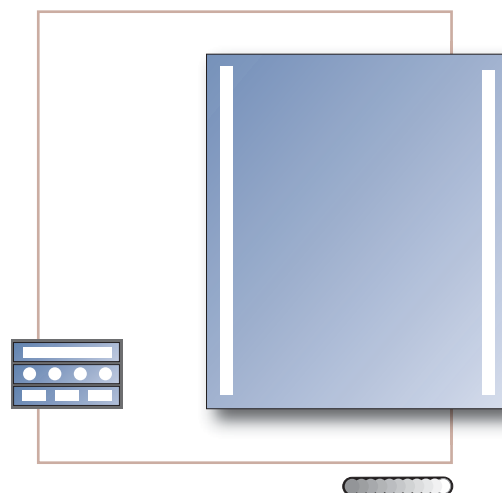

Standard-Spiegel mit Leuchtstoff-Lampen T5Mplus

Satinierte Lichtbänder hinterleuchtet mit Leuchtstofflampen in 3 Leistungsgrößen. 24 Watt (Lichtband 50 cm), 39 Watt (Lichtband 80 cm) und 54 Watt (Lichtband 110 cm) mit elektronischen Vorschaltgeräten. Lichtfarbe 830 (warmton). Transparente Kunststoffabdeckung an allen Leuchten. Bei horizontaler Beleuchtung mit seitlicher Abdeckung aus eloxiertem Aluminium.

Alle T5Mplus Standard-Spiegel werden mit eingebautem Dimmer ausgeliefert.

DIMMBAR-

Art. Code*	B x H in cm	Lampenanzahl	Preise o. MwSt.	Preise mit MwSt.
AT5 608024D – ..	60 x 80	2 x 24 Watt	602,70	717,21
AT5 6010039D – ..	60 x 100	2 x 39 Watt	682,00	811,58

Art. Code*	B x H in cm	Lampenanzahl	Preise o. MwSt.	Preise mit MwSt.
AT5H 608024D – ..	60 x 80	1 x 24 Watt	531,70	632,72
AT5H 905039D – ..	90 x 50	1 x 39 Watt	564,70	671,99
AT5H 1007039D – ..	100 x 70	1 x 39 Watt	584,90	696,03
AT5H 1206054D – ..	120 x 60	1 x 54 Watt	641,40	763,27
AT5H 1304554D – ..	130 x 45	1 x 54 Watt	587,80	699,48