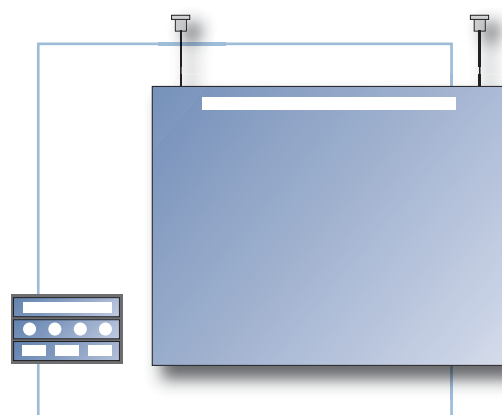

* Bitte beachten: Sie haben die Wahl zwischen **3 Lichtaustritts-Formen**.
Zu allen Artikel-Codes muss dann die jeweilige Zusatzkennung angefügt werden, zum Beispiel: AHRT 608014 – **01**

Zubehör für Standard-Spiegel mit LEUCHTSTOFFLAMPEN T5

		o. MwSt	inkl. MwSt
AVSM	Verdeckter Schalter, unten, fertig montiert	32,30	38,44
ASS	Sichtbarer Schalter (Berker), hochglanzverchromt, fertig montiert	89,10	106,03
ASSD	Sichtbare Steckdose (Berker), hochglanzverchromt, fertig montiert	94,50	112,46
ASSSK	Sichtbare Schalter-Steckdosenkombination (Berker), hochglanzverchromt, fertig montiert	183,50	218,37
ABS	Blendschutzprofil aus eloxiertem Aluminiumprofil (Bitte Spiegelhöhe angeben) pro Stück	28,10	33,44

Zubehör für Standard-Raumteiler mit LEUCHTSTOFFLAMPEN T5

ARTVS-M	Verdeckter Schalter, unten, mittig montiert	53,60	63,78