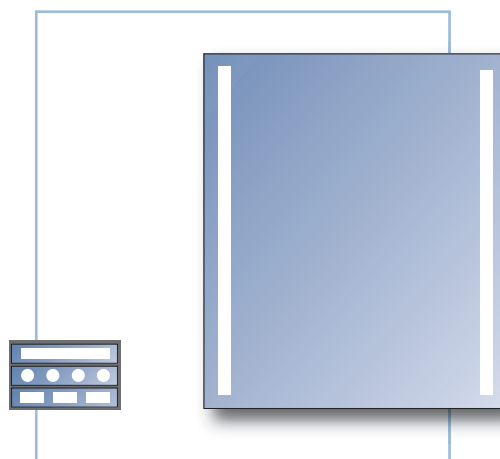

Art. Code*	B x H in cm	Lampenanzahl	Preise o. MwSt.	Preise mit MwSt.
AT5 456014 – ..	45 x 60	2 x 14Watt	438,60	521,93
AT5 408014 – ..	40 x 80	2 x 14Watt	444,80	529,31
AT5 507014 – ..	50 x 70	2 x 14Watt	444,80	529,31
AT5 707014 – ..	70 x 70	2 x 14Watt	451,20	536,93
AT5 608014 – ..	60 x 80	2 x 14Watt	451,20	536,93
AT5 806014 – ..	80 x 60	2 x 14Watt	451,20	536,93
AT5 808014 – ..	80 x 80	2 x 14Watt	464,50	552,76
AT5 509021 – ..	50 x 90	2 x 21 Watt	490,20	583,34
AT5 609021 – ..	60 x 90	2 x 21 Watt	496,80	591,19
AT5 709021 – ..	70 x 90	2 x 21 Watt	503,50	599,17
AT5 6010021 – ..	60 x 100	2 x 21 Watt	503,50	599,17
AT5 5014028 – ..	50 x 140	2 x 28 Watt	526,40	626,42

Art. Code*	B x H in cm	Lampenanzahl	Preise o. MwSt.	Preise mit MwSt.
AT5H 608014 – ..	60 x 80	1 x 14Watt	398,70	474,45
AT5H 905021 – ..	90 x 50	1 x 21 Watt	418,20	497,66
AT5H 1007021 – ..	100 x 70	1 x 21 Watt	438,40	521,70
AT5H 1206028 – ..	120 x 60	1 x 28Watt	446,40	531,22
AT5H 1304528 – ..	130 x 45	1 x 28Watt	432,80	515,03

Art. Code*	B x H in cm	Lampenanzahl	Preise o. MwSt.	Preise mit MwSt.
AT52H 806014 – ..	80 x 60	2 x 14Watt	493,20	586,91
AT52H 1007021 – ..	100 x 70	2 x 21 Watt	552,40	657,36
AT52H 1256028 – ..	125 x 60	2 x 28Watt	568,40	676,40
AT52H 1405028 – ..	140 x 50	2 x 28Watt	568,40	676,40

* **Bitte beachten:** Sie haben die Wahl zwischen **3 Lichtaustritts-Formen**.
Zu allen Artikel-Codes muss dann die jeweilige Zusatzkennung angefügt
werden, zum Beispiel: AT5 456014 – **01**