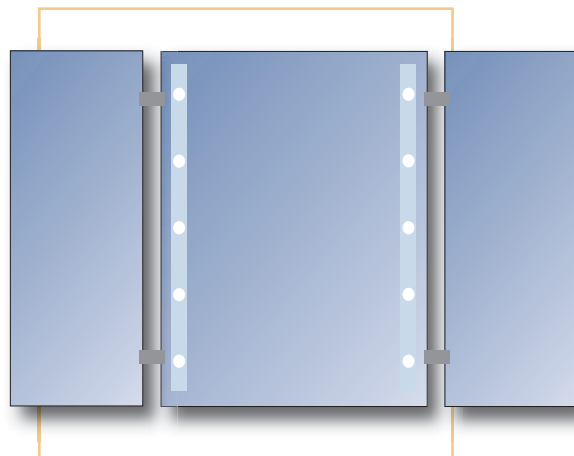

Standard-Spiegel mit **Halogen-Beleuchtung**

Durchgehend satinierte Lichtbänder. Hinterleuchtet mit Halogenstiftsockellampen 12 Volt/10 Watt. Bei vertikaler Beleuchtung mit transparenter Kunststoffabdeckung seitlich, bei horizontaler Beleuchtung mit seitlicher Abdeckung aus eloxiertem Aluminium.

Art. Code	B x H in cm	Lampenanzahl	Preise o. MwSt.	Preise mit MwSt.
AKLS 1008010	100 x 80	2 x 5 Spiegelbreite 60 Klappenbreiten 19	699,10	831,93
AKLS 10010012	100 x 100	2 x 6 Spiegelbreite 60 Klappenbreiten 19	742,40	883,46

Standard-Raumteiler mit **Halogen-Beleuchtung**

Art. Code	B x H in cm	Lampenanzahl	Preise o. MwSt.	Preise mit MwSt.
ART 608010	60 x 80	2 x 5	1339,00	1593,41

keine transparente Kunststoffabdeckung möglich